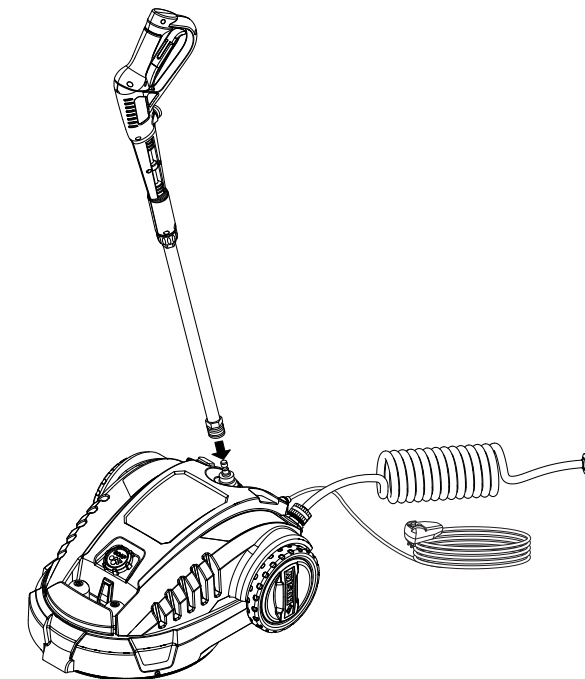

- 1** Connecting the water supply to the pressure washer (see page 10)
Cómo conectar un suministro de agua a la lavadora de presión (ver página 10)

- 2** Connecting the high pressure hose to the pump (see page 11)
Cómo conectar la manguera de alta presión a la bomba (ver página 11)

- 3** Assemble Spray Wand (see page 11)
Armado del tubo rociador (ver página 11)

- 4** Using the spray wand as a handle (see page 11)
Utilizar del tubo rociador como la mango (ver página 11)

- 5** Connecting the high pressure hose to the trigger handle (see page 11)
Cómo conectar la manguera de alta presión al mango del gatillo (voir page 11)